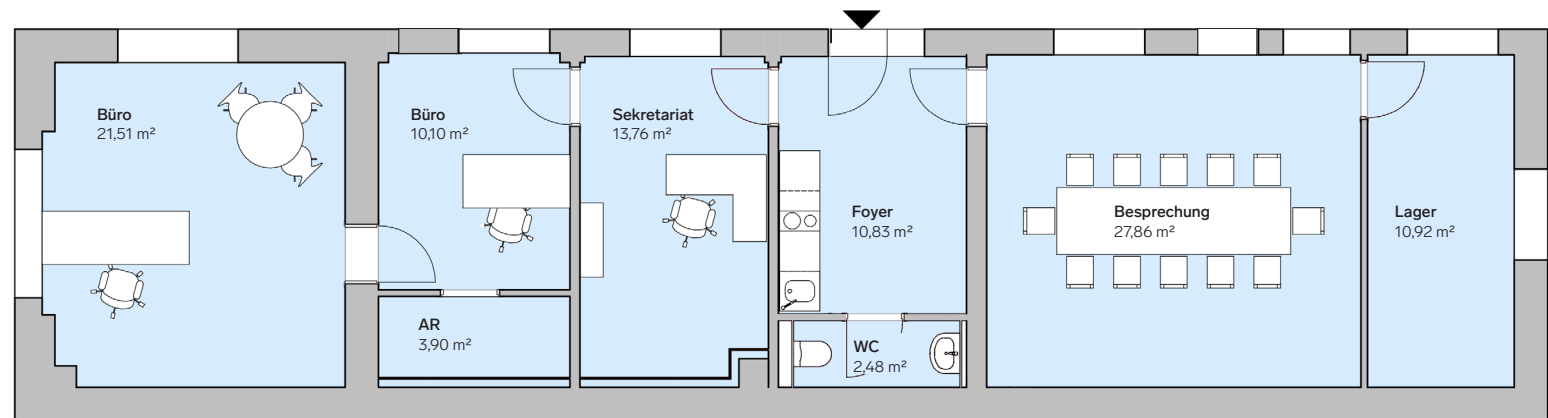

AVORIS

Kremplhof

Erzherzog Johann-Straße 9
8700 Leoben

TOP 20 - EG

101 m² Nutzfläche

Bei den Flächenangaben handelt es sich um gerundete Werte.